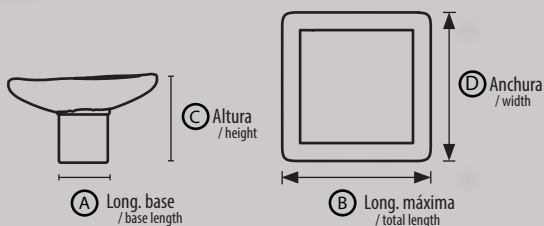

231

Modelo \ model	A	B	C	D
231/30	10	30	10	30

Acabados \ finishes
cuero - crema / leather - cream
cuero - crema flor árabe / leather - cream arabian flower
cuero - crema flor / leather - cream flower

ZAMAK-ABS / ZAMAK-ABS