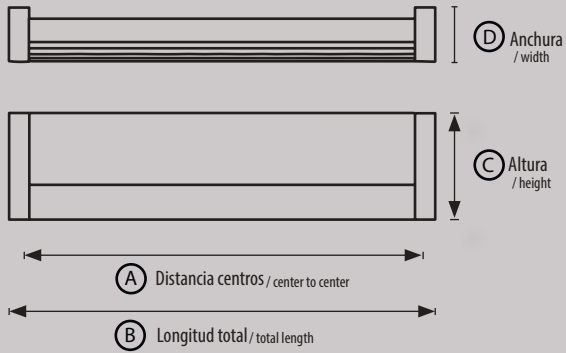

407

Modelo \ model	A	B	C	D
407/128	128	138	41	14
407/160	160	170	41	14
407/192	192	202	41	14
407/224	224	234	41	14
407/256	256	266	41	14
407/288	288	298	41	14
407/320	320	330	41	14
407/384	384	394	41	14
407/480	480	490	41	14
407/576	576	586	41	14
407/672	672	682	41	14
407/768	768	778	41	14
407/864	864	874	41	14

Acabados \ finishes

aluminio inoxidable / stainless aluminium

ALUMINIO / ALUMINIUM