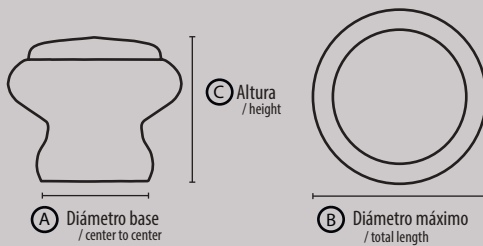

MADERA / WOOD

38/40  
pino lacado  
pine lacquer

38/35  
pino lacado  
pine lacquer

38/30  
pino lacado  
pine lacquer

38

Modelo \ model	(A)	(B)	(C)
38/30	19	30	30
38/35	22	35	31
38/40	27	40	30

**Acabados \ finishes**