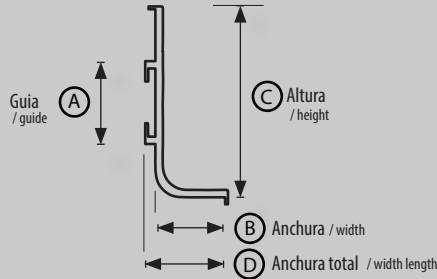

Acabados \ finishes

aluminio brillo / bright aluminium

ALUMINIO / ALUMINIUM

3000-J  
aluminio-plata  
aluminum-silver

3000-J

Modelo \ model	A	B	C	D
3000-J	24,9	21,9	57,8	22,9

EN BARRAS DE 4 M. / IN 4 M. BARS