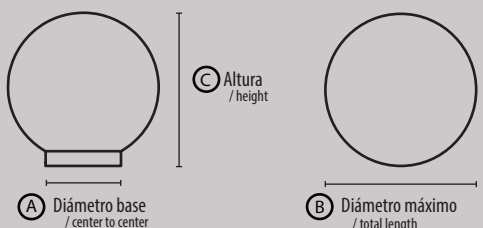

Modelo \ model	(A)	(B)	(C)
40/30	13	30	32
40/35	18	35	36

Acabados \ finishes

- roble (crudo/lacado) / oak (crude/ lacquer)
- haya (crudo/lacado) / beech (crude/ lacquer)
- pino (crudo/lacado) / pine (crude/ lacquer)
- nogal (crudo/lacado) / walnut (crude/ lacquer)

MADERA / WOOD