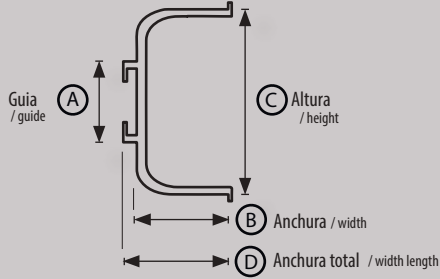

Modelo \ model	A	B	C	D
3000-U	24,9	21,9	56,7	23,1

EN BARRAS DE 4 M. / IN 4 M. BARS

Acabados \ finishes

aluminio-inox / aluminum-stainless epoxy / epoxy

aluminio-plata / aluminum-silver

EN BARRAS DE 3,5 M. / IN 3,5 M. BARS