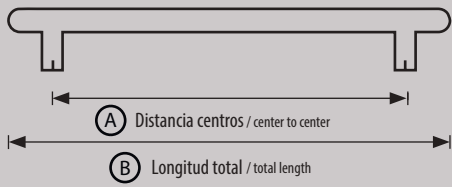

ZAMAK / ZAMAK

5

Modelo \ model	A	B	C	D
5/96	96	135	30	12
5/128	128	168	30	12
5/160	160	200	30	12
5/192	192	232	30	12

Acabados \ finishes

- oro / gold
- Cromo brillo / bright chrome
- Cromo mate / mat chrome
- epoxi / epoxy
- níquel satinado / brush satin nickel
- cuero decorado / decorated leather