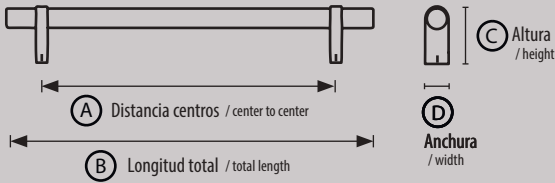

7

Modelo \ model	(A)	(B)	(C)	(D)
7/96	96	126	26	14

1. **Acabados \ finishes**
2. oro / gold
   - cromo brillo / bright chrome
   - cromo mate / mat chrome
   - epoxi / epoxy
   - níquel satinado / brush satin nickel
   - cuero decorado / decorated leather

ZAMAK / ZAMAK