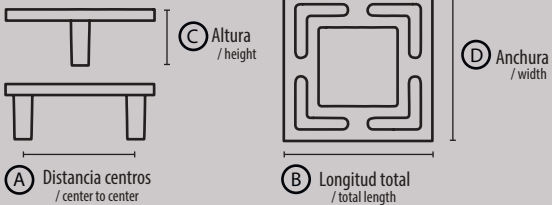

234

Modelo \ model	A	B	C	D
234/22	22	30	15	30
234/32	32	42	15	42

1. **Acabados \ finishes**
2. oro / gold
   - cromo brillo / bright chrome
   - cromo mate / mat chrome
   - epoxi / epoxy
   - níquel satinado / brush satin nickel
   - cuero decorado / decorated leather

ZAMAK / ZAMAK

235

Modelo \ model	A	B	C	D
235/22	22	30	16	30
235/45	45	60	16	60

1. **Acabados \ finishes**
2. oro / gold
   - cromo brillo / bright chrome
   - cromo mate / mat chrome
   - epoxi / epoxy
   - níquel satinado / brush satin nickel
   - cuero decorado / decorated leather

ZAMAK / ZAMAK

236

Modelo \ model	A	B	C	D
236/45	45	52	22	53
236/64	64	78	22	80

1. **Acabados \ finishes**
2. oro / gold
   - cromo brillo / bright chrome
   - cromo mate / mat chrome
   - epoxi / epoxy
   - níquel satinado / brush satin nickel
   - cuero decorado / decorated leather

ZAMAK / ZAMAK