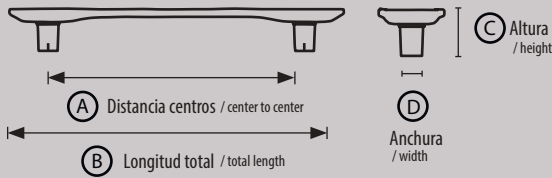

ZAMAK-ABS / ZAMAK-ABS

230/96  
cuero-crema flor árabe  
leather-cream arabian flower

230/96  
cuero-crema flor  
leather-cream flower

230/96  
cuero-crema  
leather-cream

230

Modelo \ model	A	B	C	D
230/96	96	126	20	22