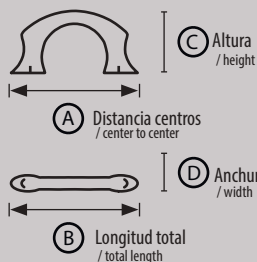

ZAMAK / ZAMAK

123/32  
níquel satinado  
brush satin nickel

123/32  
cromo brillo  
bright chrome

123/32  
epoxi  
epoxy

123

Modelo \ model	A	B	C	D
123/32	32	50	25	8

Acabados \ finishes

- oro / gold
- cromo brillo / bright chrome
- cromo mate / mat chrome
- epoxi / epoxy
- níquel satinado / brush satin nickel
- cuero decorado / decorated leather