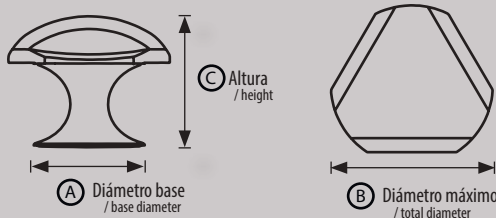

ZAMAK / ZAMAK

61/32  
chromo brillo  
bright chrome

61/32  
epoxi  
epoxy

61/32  
chromo mate  
mat chrome

61

Modelo \ model	A	B	C
61/32	23	32	27

- Acabados \ finishes**
- oro / gold
  - chromo brillo / bright chrome
  - chromo mate / mat chrome
  - epoxi / epoxy
  - níquel satinado / brush satin nickel
  - cuero decorado / decorated leather