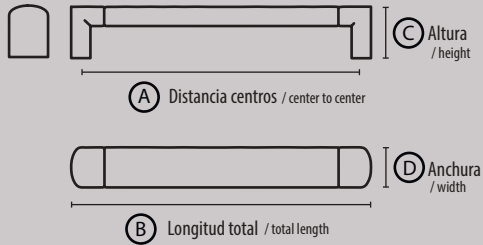

ZAMAK-ABS / ZAMAK-ABS

200/160  
cromo mate-haya  
mat chrome-beech

200/160  
cromo mate-wengué  
mat chrome-wengue

200

Modelo \ model	(A)	(B)	(C)	(D)
200/160	160	170	30	24

**Acabados \ finishes**

- cromo mate-wengué / mat chrome-wengue
- cromo mate-haya / mat chrome-beech