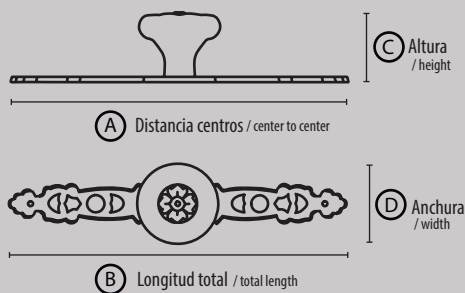

81/30  
blanco  
white

81/25  
blanco-tapa cuero  
white-leather tap

81/25  
blanco-tapa y base cuero  
white-leather base and tap

81/130  
porcelana-cuero  
porcelain-leather

81

Modelo \ model	A	B	C	D
81/130	116	130	30	16
81/185	169	185	34	18