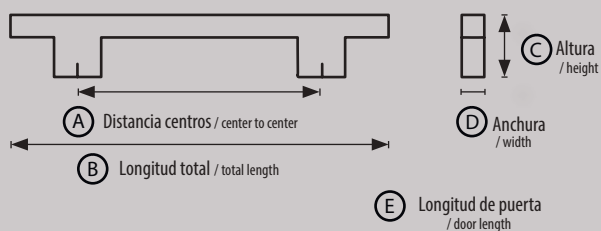

2005

Modelo \ model	(A)	(B)	(C)	(D)	(E)
2005/150	96	150	33	12	250
2005/200	128	200	33	12	300
2005/250	160	250	33	12	350
2005/300	224	300	33	12	400
2005/350	256	350	33	12	450
2005/400	320	400	33	12	500
2005/500	416	500	33	12	600
2005/600	512	600	33	12	700
2005/700	608	700	33	12	800
2005/800	704	800	33	12	900
2005/900	800	900	33	12	1000
2005/1100	1024	1100	33	12	1200

Acabados \ finishes

- •cromo brillo / bright chrome
- •aluminio-plata / aluminum-silver
- •epoxi / epoxy
- •aluminio-inox / aluminum-stainless

ALUMINIO / ALUMINIUM