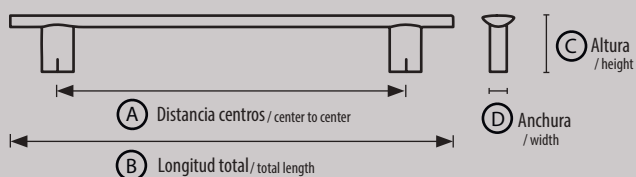

401

Modelo \ model	(A)	(B)	(C)	(D)
401/160	160	210	29	15
401/240	240	298	29	15

Acabados \ finishes

- oro / gold
- cromo brillo / bright chrome
- cromo mate / mat chrome
- epoxi / epoxy
- níquel satinado / brush satin nickel
- cuero decorado / decorated leather

ZAMAK / ZAMAK