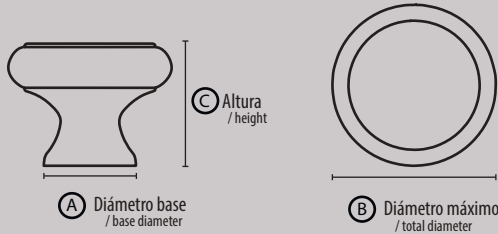

ZAMAK / ZAMAK

22/30  
cromo brillo  
bright chrome

22/25  
epoxi  
epoxy

22/20  
cromo mate  
mat chrome

22

Modelo \ model	A	B	C
22/20	12	20	17
22/25	14	25	20
22/30	18	30	24

- Acabados \ finishes
- oro / gold
  - cromo brillo / bright chrome
  - cromo mate / mat chrome
  - epoxi / epoxy
  - níquel satinado / brush satin nickel
  - cuero decorado / decorated leather