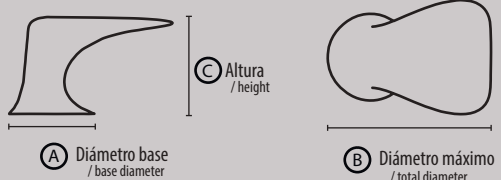

ZAMAK / ZAMAK

35

Modelo \ model	A	B	C
35/25	18	25	25

- Acabados \ finishes
- oro / gold
  - cromate brillante / bright chrome
  - cromate / mat chrome
  - epoxi / epoxy
  - níquel satinado / brush satin nickel
  - cuero decorado / decorated leather