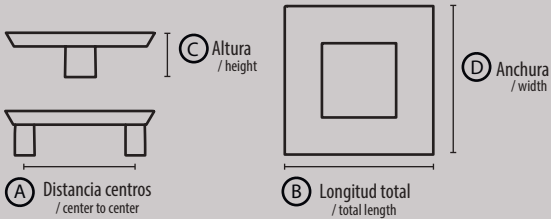

ZAMAK / ZAMAK

235/45  
níquel satinado  
brush satin nickel

235/45  
cromo mate  
mat chrome

235/45  
cromo brillo  
bright chrome

235

Modelo \ model	A	B	C	D
235/22	22	30	16	30
235/45	45	60	16	60

- Acabados \ finishes**
- oro / gold
  - cromo brillo / bright chrome
  - cromo mate / mat chrome
  - epoxi / epoxy
  - níquel satinado / brush satin nickel
  - cuero decorado / decorated leather