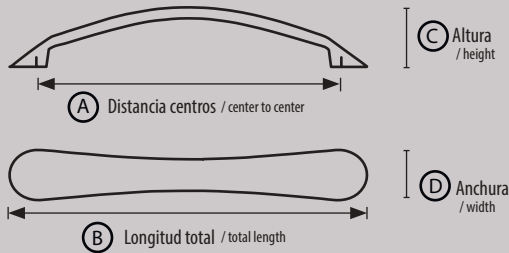

170

Modelo \ model	A	B	C	D
170/160	160	190	30	33

Acabados \ finishes

- oro / gold
- cromo brillo / bright chrome
- cromo mate / mat chrome
- epoxi / epoxy
- níquel satinado / brush satin nickel
- cuero decorado / decorated leather

ZAMAK / ZAMAK