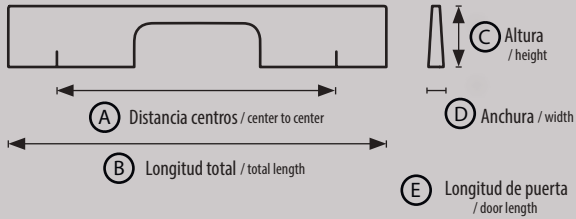

2009

Modelo \ model	(A)	(B)	(C)	(D)	(E)
2009/150	128	150	30	8-4	250
2009/200	160	200	30	8-4	300
2009/250	192	250	30	8-4	350
2009/300	192-256	300	30	8-4	400
2009/350	192-320	350	30	8-4	450
2009/400	192-352	400	30	8-4	500
2009/500	192-448	500	30	8-4	600
2009/600	192-544	600	30	8-4	700
2009/700	192-640	700	30	8-4	800
2009/800	192-736	800	30	8-4	900
2009/900	192-832	900	30	8-4	1000
2009/1100	192-1056	1100	30	8-4	1200

Acabados \ finishes

- •cromo brillo / bright chrome
- •aluminio-plata / aluminum-silver
- •epoxi / epoxy
- •aluminio-inox / aluminum-stainless

ALUMINIO/ALUMINIUM