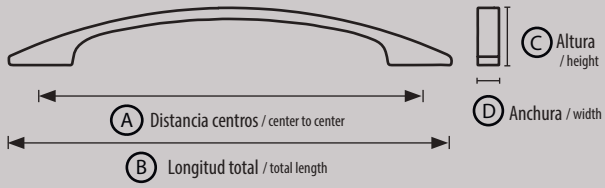

171

Modelo \ model	(A)	(B)	(C)	(D)
171/160	160	210	27	12

Acabados \ finishes

- •oro / gold
- •cromo brillo / bright chrome
- •cromo mate / mat chrome
- •epoxi / epoxy
- •níquel satinado / brush satin nickel
- •cuero decorado / decorated leather

ZAMAK / ZAMAK