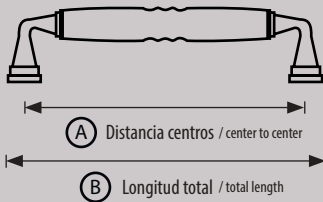

232

Modelo \ model	A	B	C	D
232/128	128	144	33	20

1. **Acabados \ finishes**
2. cuero - crema / leather - cream
   - cuero - blanco / leather - white
   - cuero - blanco flor azul / leather - white blue flower
   - cuero - crema flor marrón / leather - cream brown flower

ZAMAK-ABS / ZAMAK-ABS