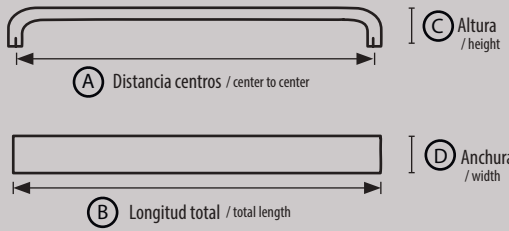

150

ZAMAK / ZAMAK

Modelo \ model	(A)	(B)	(C)	(D)
150/128	128	136	25	20
150/192	192	201	25	20

1. **Acabados \ finishes**
2. oro / gold
   - cromo brillo / bright chrome
   - cromo mate / mat chrome
   - epoxi / epoxy
   - níquel satinado / brush satin nickel
   - cuero decorado / decorated leather