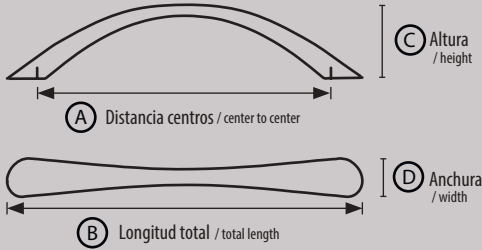

102

Modelo \ model	(A)	(B)	(C)	(D)
102/64	64	88	31	18
102/128	128	152	31	18
102/128R	128	152	31	18

1. **Acabados \ finishes**
2. oro / gold
   - cromo brillo / bright chrome
   - cromo mate / mat chrome
   - epoxi / epoxy
   - níquel satinado / brush satin nickel
   - cuero decorado / decorated leather

ZAMAK / ZAMAK