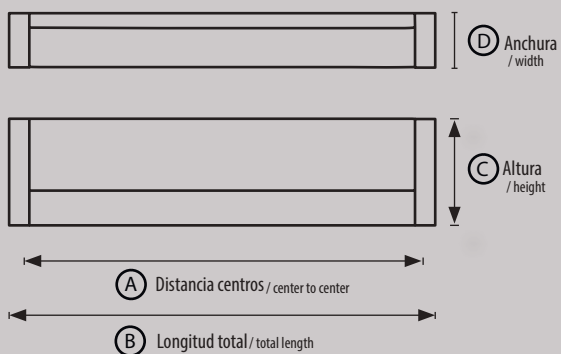

En barras de 3,5 m. para aluminio brillo.  
/ In 3,5 m. bars for bright aluminium

406/128  
aluminio inoxidable  
stainless aluminium

406

Modelo \ model	(A)	(B)	(C)	(D)
406/128	128	138	41	14
406/160	160	170	41	14
406/192	192	202	41	14
406/224	224	234	41	14
406/256	256	266	41	14
406/288	288	298	41	14
406/320	320	330	41	14
406/384	384	394	41	14
406/480	480	490	41	14
406/576	576	586	41	14
406/672	672	682	41	14
406/768	768	778	41	14
406/864	864	874	41	14