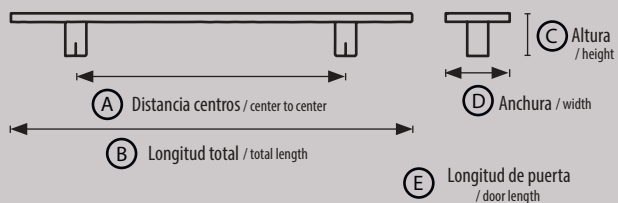

2011

Modelo \ model	(A)	(B)	(C)	(D)	(E)
2011/128	64	128	20	30	250
2011/192	128	192	20	30	300
2011/224	160	224	20	30	350
2011/288	224	288	20	30	400
2011/320	256	320	20	30	450
2011/384	320	384	20	30	500
2011/480	416-208	480	20	30	600
2011/576	512-256	576	20	30	700
2011/672	608-304	672	20	30	800
2011/800	736-368	800	20	30	900
2011/896	832-416	896	20	30	1000
2011/1088	1024-512	1088	20	30	1200

Acabados \ finishes

- *cromo brillo / bright chrome
- *aluminio-plata / aluminum-silver
- *epoxi / epoxy
- *aluminio-inox / aluminum-stainless

ALUMINIO/ALUMINIUM