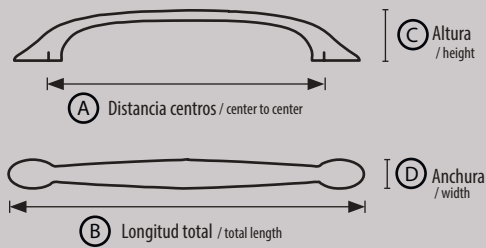

121

Modelo \ model	(A)	(B)	(C)	(D)
121/128	128	160	32	16

Acabados \ finishes

- oro / gold
- cromo brillo / bright chrome
- cromo mate / mat chrome
- epoxi / epoxy
- níquel satinado / brush satin nickel
- cuero decorado / decorated leather

ZAMAK / ZAMAK