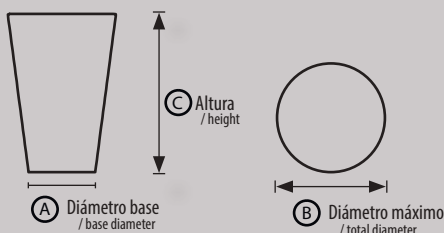

125

Modelo \ model	A	B	C
125/13	8	13	19

1. **Acabados \ finishes**
2. oro / gold
   - chromo brillo / bright chrome
   - chromo mate / mat chrome
   - epoxi / epoxy
   - níquel satinado / brush satin nickel
   - cuero decorado / decorated leather

ZAMAK / ZAMAK