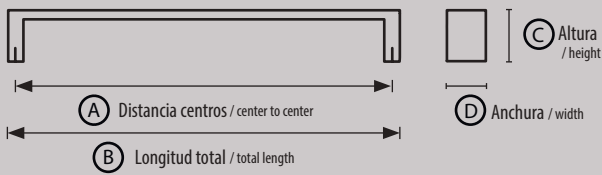

ZAMAK / ZAMAK

210/128  
níquel satinado  
brush satin nickel

210/192  
epoxi  
epoxy

210

Modelo \ model	(A)	(B)	(C)	(D)
210/128	128	135	23	18
210/192	192	199	23	19

- Acabados \ finishes**
- oro / gold
  - Cromo brillo / bright chrome
  - Cromo mate / mat chrome
  - epoxi / epoxy
  - níquel satinado / brush satin nickel
  - cuero decorado / decorated leather