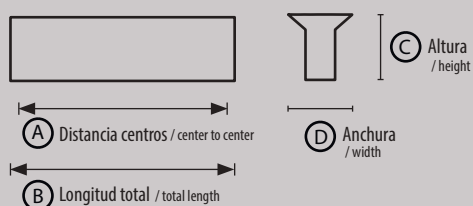

240

Modelo \ model	(A)	(B)	(C)	(D)
240/40	32	40	14	14

Acabados \ finishes
epoxi / epoxy
cromo mate epoxi / mat chrome epoxy

ALUMINIUM / ALUMINIUM

232/128  
cuero-blanco  
leather-white

232/128  
cuero-crema flor marrón  
leather-cream brown flower