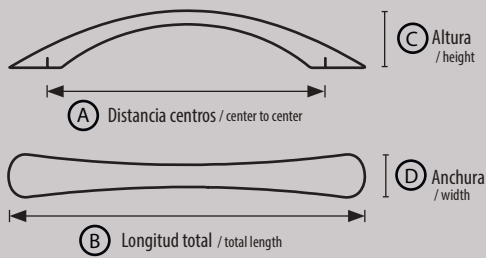

ZAMAK / ZAMAK

120/128  
epoxi  
epoxy

120/128  
cromo mate  
mat chrome

120/128  
cromo brillo  
bright chrome

120

Modelo \ model	(A)	(B)	(C)	(D)
120/128	128	165	30	19

Acabados \ finishes

- oro / gold
- cromo brillo / bright chrome
- cromo mate / mat chrome
- epoxi / epoxy
- níquel satinado / brush satin nickel
- cuero decorado / decorated leather