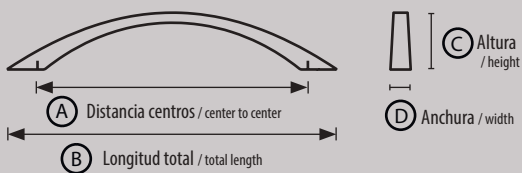

102

Modelo \ model	(A)	(B)	(C)	(D)
102/64	64	88	31	18
102/128	128	152	31	18
102/128R	128	152	31	18

1. **Acabados \ finishes**
2. oro / gold
   - cromo brillo / bright chrome
   - cromo mate / mat chrome
   - epoxi / epoxy
   - níquel satinado / brush satin nickel
   - cuero decorado / decorated leather

ZAMAK / ZAMAK

7

Modelo \ model	(A)	(B)	(C)	(D)
7/96	96	126	26	14

1. **Acabados \ finishes**
2. oro / gold
   - cromo brillo / bright chrome
   - cromo mate / mat chrome
   - epoxi / epoxy
   - níquel satinado / brush satin nickel
   - cuero decorado / decorated leather

ZAMAK / ZAMAK

29

Modelo \ model	(A)	(B)	(C)	(D)
29/128	128	153	26	10

1. **Acabados \ finishes**
2. oro / gold
   - cromo brillo / bright chrome
   - cromo mate / mat chrome
   - epoxi / epoxy
   - níquel satinado / brush satin nickel
   - cuero decorado / decorated leather

ZAMAK / ZAMAK