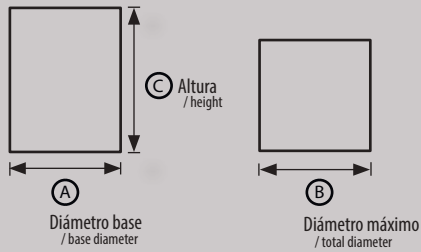

ZAMAK / ZAMAK

217/20  
epoxi  
epoxy

217/20  
níquel satinado  
brush satin nickel

217/20  
cromo brillo  
bright chrome

215

Modelo \ model	A	B	C
215/20	20	20	28
215/25	25	25	30

Acabados \ finishes

- oro / gold
- cromo brillo / bright chrome
- cromo mate / mat chrome
- epoxi / epoxy
- níquel satinado / brush satin nickel
- cuero decorado / decorated leather