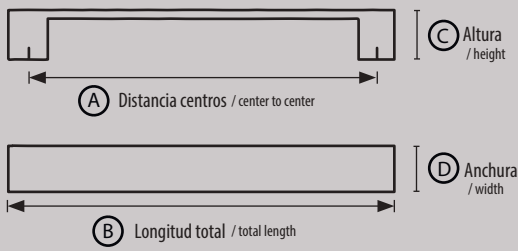

614/160  
cromo brillo  
bright chrome

614/160  
níquel satinado  
brush satin nickel

614/160  
cromo mate  
mat chrome

166

Modelo \ model	A	B	C	D
166/160	160	182	28	25
166/192	192	215	28	26

Acabados \ finishes			
oro / gold	Cromo brillo / bright chrome	Cromo mate / mat chrome	epoxi / epoxy
níquel satinado / brush satin nickel	Cuero decorado / decorated leather		