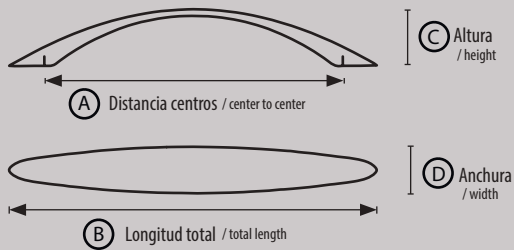

ZAMAK / ZAMAK

111/128  
cromo brillo  
bright chrome

111/128  
epoxi  
epoxy

111

Modelo \ model	(A)	(B)	(C)	(D)
111/128	128	156	25	20

Acabados \ finishes

- oro / gold
- cromo brillo / bright chrome
- cromo mate / mat chrome
- epoxi / epoxy
- níquel satinado / brush satin nickel
- cuero decorado / decorated leather