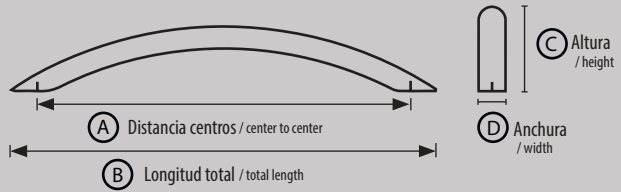

Acabados \ finishes

- oro / gold
- Cromo brillo / bright chrome
- Cromo mate / mat chrome
- epoxi / epoxy
- níquel satinado / brush satin nickel
- cuero decorado / decorated leather

ZAMAK / ZAMAK

2

Modelo \ model	A	B	C	D
2/96	96	106	25	9
2/128	128	146	26	9
2/160	160	177	26	9
2/192	192	208	28	9
2/320	320	365	39	10