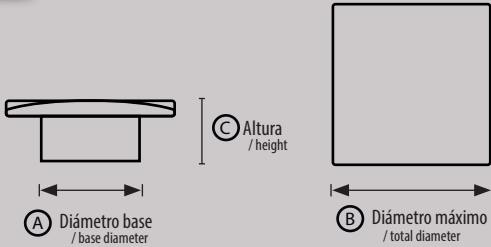

ZAMAK / ZAMAK

213/40  
cromo mate  
mat chrome

213

Modelo \ model	A	B	C
213/25	14	25	20
213/40	24	40	20
213/60	37	60	20

**Acabados \ finishes**

- oro / gold
- cromo brillo / bright chrome
- cromo mate / mat chrome
- epoxi / epoxy
- níquel satinado / brush satin nickel
- cuero decorado / decorated leather