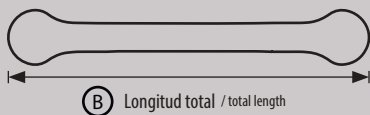

119

Modelo \ model	A	B	C	D
119/96	96	110	28	15

Acabados \ finishes

- oro / gold
- cromo brillo / bright chrome
- cromo mate / mat chrome
- epoxi / epoxy
- níquel satinado / brush satin nickel
- cuero decorado / decorated leather

ZAMAK / ZAMAK