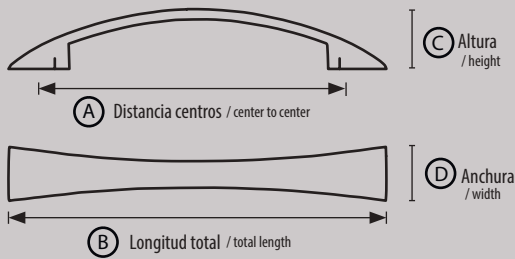

211

Modelo \ model	(A)	(B)	(C)	(D)
211/128	128	180	30	27

1. **Acabados \ finishes**
2. oro / gold
   - Cromo brillo / bright chrome
   - Cromo mate / mat chrome
   - epoxi / epoxy
   - níquel satinado / brush satin nickel
   - cuero decorado / decorated leather

ZAMAK / ZAMAK