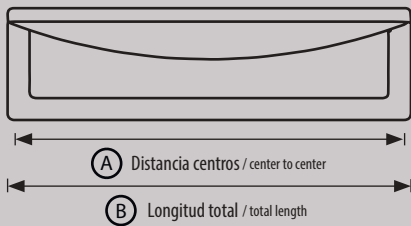

154

Modelo \ model	(A)	(B)	(C)	(D)
154/160	160	172	48	21

1. **Acabados \ finishes**
2. epoxi-níquel mate / epoxy-mat nickel
   - epoxi-cromo mate / epoxy-mat chrome

ZAMAK / ZAMAK

155

Modelo \ model	(A)	(B)	(C)	(D)
155/160	160	170	48	14

1. **Acabados \ finishes**
2. epoxi-níquel mate / epoxy-mat nickel
   - epoxi-cromo mate / epoxy-mat chrome

ZAMAK / ZAMAK