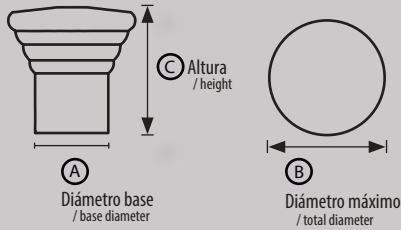

217

Modelo \ model	A	B	C
217/20	12	20	20

1. Acabados \ finishes
2. oro / gold
   - cromo brillo / bright chrome
   - cromo mate / mat chrome
   - epoxi / epoxy
   - níquel satinado / brush satin nickel
   - cuero decorado / decorated leather

ZAMAK / ZAMAK