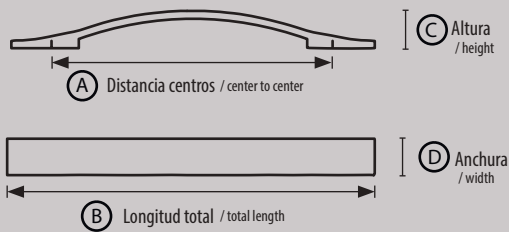

ZAMAK / ZAMAK

211/128  
cromo mate  
mat chrome

211/128  
cromo brillo  
bright chrome

212

Modelo \ model	A	B	C	D
212/128	128	198	29	25
212/192	192	262	29	25

Acabados \ finishes

- oro / gold
- Cromo brillo / bright chrome
- Cromo mate / mat chrome
- epoxi / epoxy
- níquel satinado / brush satin nickel
- cuero decorado / decorated leather