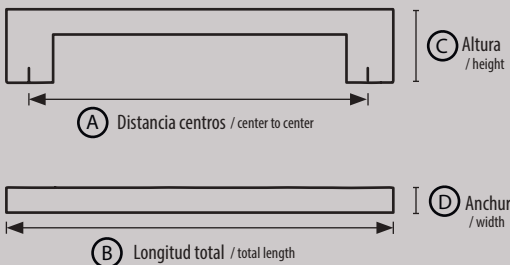

169

Modelo \ model	(A)	(B)	(C)	(D)
169/128	128	151	35	12
169/160	160	183	35	12
169/192	192	221	38	12

1. **Acabados \ finishes**
2. oro / gold
   - cromo brillo / bright chrome
   - cromo mate / mat chrome
   - epoxi / epoxy
   - níquel satinado / brush satin nickel
   - cuero decorado / decorated leather

ZAMAK / ZAMAK