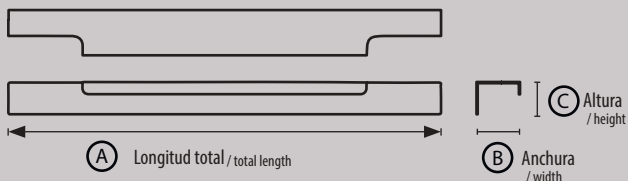

Aluminio / Aluminum

149

Modelo \ model   (A)   (B)   (C)

149/128	128	36,6	20

Acabados \ finishes

- aluminio-plata / aluminum-silver
- brillo químico / chemical bright
- epoxi / epoxy
- aluminio-inox / aluminum-stainless

Adhesivo, montaje sin tornillos. Especialmente recomendado para vitrinas. / Adhesive, assembly without screws. Especially recommended for showcases.

ALUMINIO/ALUMINIUM

152

Modelo \ model   (A)   (B)   (C)

152/150	153/150	150	36,6	25
152/200	153/200	200	36,6	25
152/250	153/250	250	36,6	25
152/300	153/300	300	36,6	25
152/350	153/350	350	36,6	25
152/400	153/400	400	36,6	25
152/450	153/450	450	36,6	25
152/500	153/500	500	36,6	25
152/600	153/600	600	36,6	25
152/700	153/700	700	36,6	25
152/800	153/800	800	36,6	25
152/900	153/900	900	36,6	25
152/1000	153/1000	1000	36,6	25
152/1100		1100	36,6	25
	153/1200	1200	36,6	25
152/2500		2500	36,6	25

Acabados \ finishes

- aluminio-plata / aluminum-silver
- cromo brillo / bright chrome
- epoxi / epoxy
- aluminio-inox / aluminum-stainless

• aluminio-brillo / aluminum-bright   solo modelo 152/2500 / only model 152/2500

ALUMINIO/ALUMINIUM

153