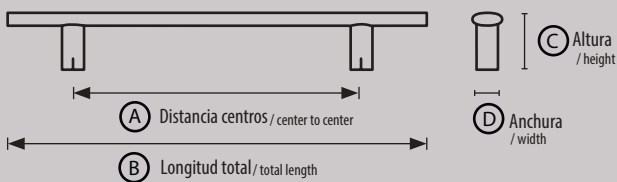

400

Modelo \ model	(A)	(B)	(C)	(D)
400/96	96	160	27	14
400/128	128	192	27	14
400/160	160	224	27	14
400/192	192	256	27	14

Acabados \ finishes

• acero inoxidable / stainless steel

ACERO INOX. / STAINLESS STEEL