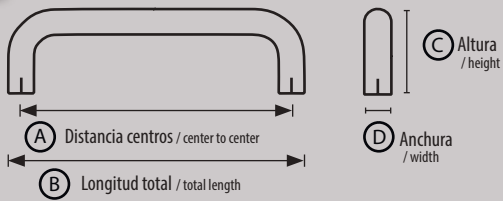

150/128 níquel satinado brush satin nickel

150/128 epoxi epoxy

150/192 cromo mate mat chrome

150/192 cromo brillo bright chrome

1

Modelo \ model	A	B	C	D
1/64	64	72	30	8
1/96	96	105	30	9
1/128	128	137	30	9
1/160	160	169	30	9
1/192	192	201	30	9
1/224	224	233	30	9
1/256	256	265	30	9
1/288	288	297	30	9
1/320	320	329	30	9