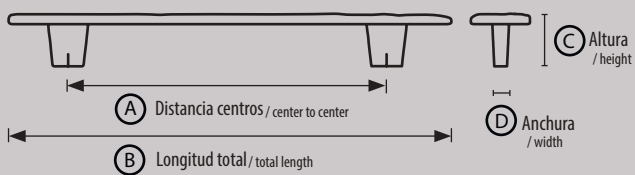

ZAMAK / ZAMAK

214/160  
cuero decorado  
decorated leather

214/160  
cromo mate  
mat chrome

214

Modelo \ model	(A)	(B)	(C)	(D)
214/160	160	202	26	30

Acabados \ finishes			
oro / gold	cromo brillo / bright chrome	cromo mate / mat chrome	epoxi / epoxy
níquel satinado / brush satin nickel	cuero decorado / decorated leather		