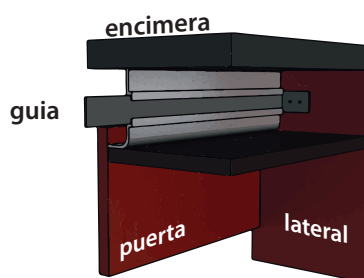

FRONTAL

Mod. 3000 J

TRASERA