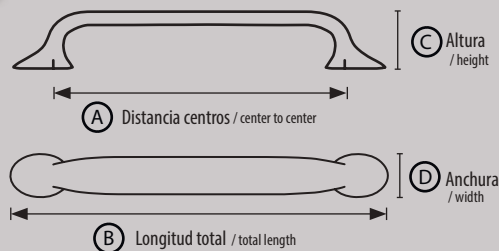

ZAMAK / ZAMAK

127/96  
cromo mate  
mat chrome

127/96  
cromo brillo  
bright chrome

127/96  
níquel satinado  
brush satin nickel

127

Modelo \ model	A	B	C	D
127/96	96	126	27	18

Acabados \ finishes

- oro / gold
- cromo brillo / bright chrome
- cromo mate / mat chrome
- epoxi / epoxy
- níquel satinado / brush satin nickel
- cuero decorado / decorated leather