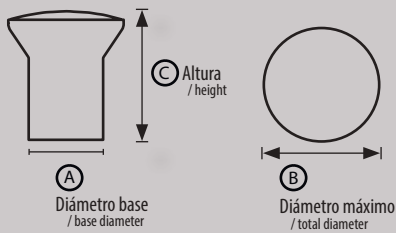

ZAMAK / ZAMAK

216/15  
cromo mate  
mat chrome

216/15  
cromo brillo  
bright chrome

216/15  
níquel satinado  
brush satin nickel

216

Modelo \ model	A	B	C
216/15	9	15	18

- Acabados \ finishes
- oro / gold
  - cromo brillo / bright chrome
  - cromo mate / mat chrome
  - epoxi / epoxy
  - níquel satinado / brush satin nickel
  - cuero decorado / decorated leather