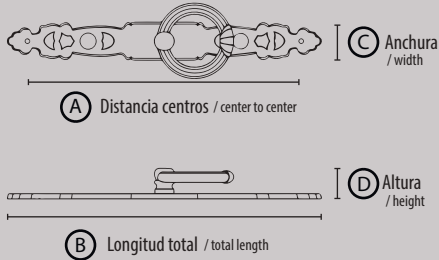

Modelo \ model	(A)	(B)	(C)	(D)
18/129	119	129	16	14
18/183	170	183	18	14

Acabados \ finishes
cuero decorado / decorated leather

ZAMAK / ZAMAK