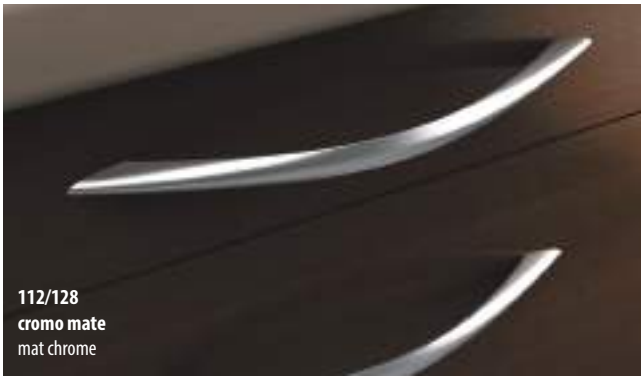

ZAMAK / ZAMAK

199/192  
epoxi  
epoxy

199/192  
cromo mate  
mat chrome

199/128  
cromo brillo  
bright chrome

112

Modelo \ model	A	B	C	D
112/128	128	172	29	14
112/192	192	228	31	14

Acabados \ finishes

- oro / gold
- cromo brillo / bright chrome
- cromo mate / mat chrome
- epoxi / epoxy
- níquel satinado / brush satin nickel
- cuero decorado / decorated leather