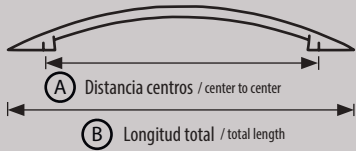

122

Modelo \ model	A	B	C	D
122/96	96	138	23	9
122/160	160	195	25	9

Acabados \ finishes

- oro / gold
- cromo brillo / bright chrome
- cromo mate / mat chrome
- epoxi / epoxy
- níquel satinado / brush satin nickel
- cuero decorado / decorated leather

ZAMAK / ZAMAK