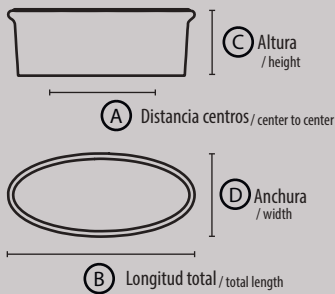

ABS / ABS

205/32  
cuero-crema(flor azul)  
leather-cream (blue flower)

205/32  
cuero-crema (flor roja)  
leather-cream (red flower)

205/32  
cuero-cream  
leather-cream

205

Modelo \ model A B C D

205/32	32	61	22	28
--------	----	----	----	----