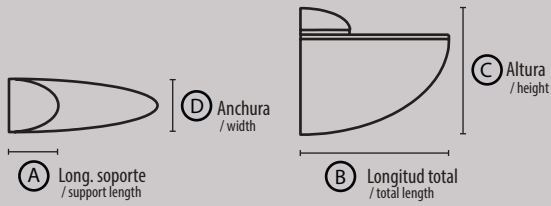

202/203

Modelo \ model	A	B	C	D
202	20	55	55	29
203	40	107	90	40

Acabados \ finishes

- oro/gold
- cromo brillo / bright chrome
- cromo mate / mat chrome
- epoxi / epoxy
- cuero decorado / decorated leather

ACCESORIOS / ACCESORIES