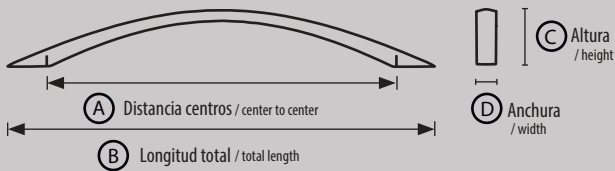

112

Modelo \ model	A	B	C	D
112/128	128	172	29	14
112/192	192	228	31	14

Acabados \ finishes

- oro / gold
- cromo brillo / bright chrome
- cromo mate / mat chrome
- epoxi / epoxy
- níquel satinado / brush satin nickel
- cuero decorado / decorated leather

ZAMAK / ZAMAK

170

Modelo \ model	A	B	C	D
170/160	160	190	30	33

Acabados \ finishes

- oro / gold
- cromo brillo / bright chrome
- cromo mate / mat chrome
- epoxi / epoxy
- níquel satinado / brush satin nickel
- cuero decorado / decorated leather

ZAMAK / ZAMAK